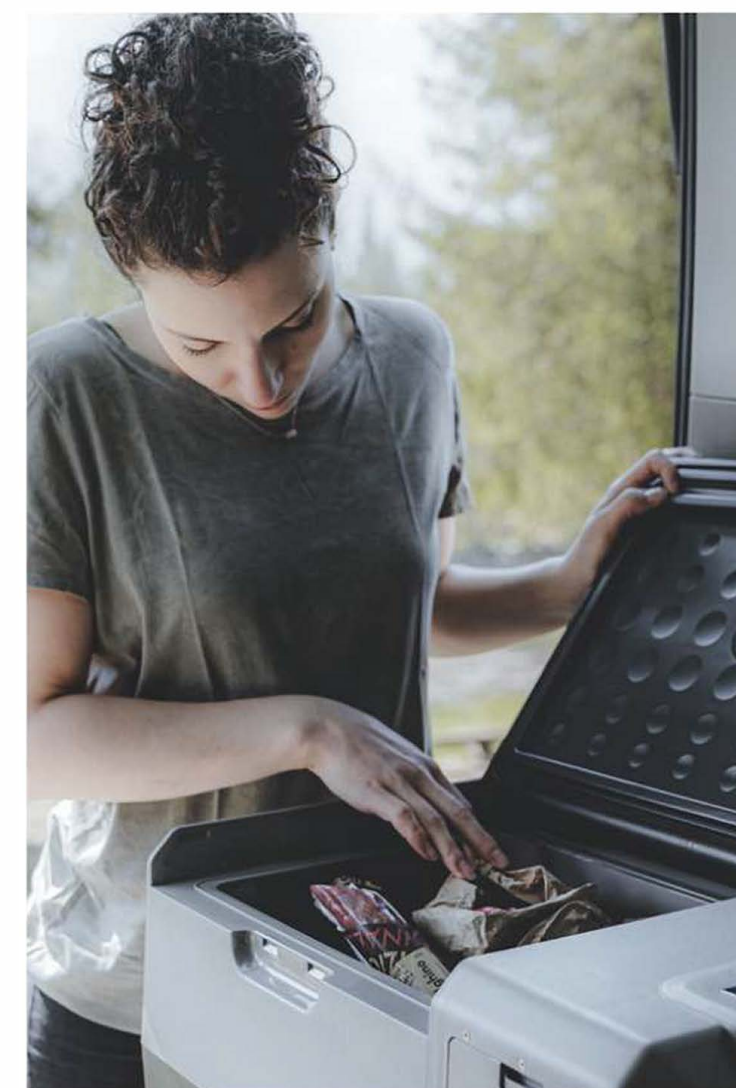

amadio
CLIMATIZZAZIONE MOBILE

Distributore Autorizzato

indelB

INFO: 0438 488181
info@amadiospa.it | www.amadiospa.it